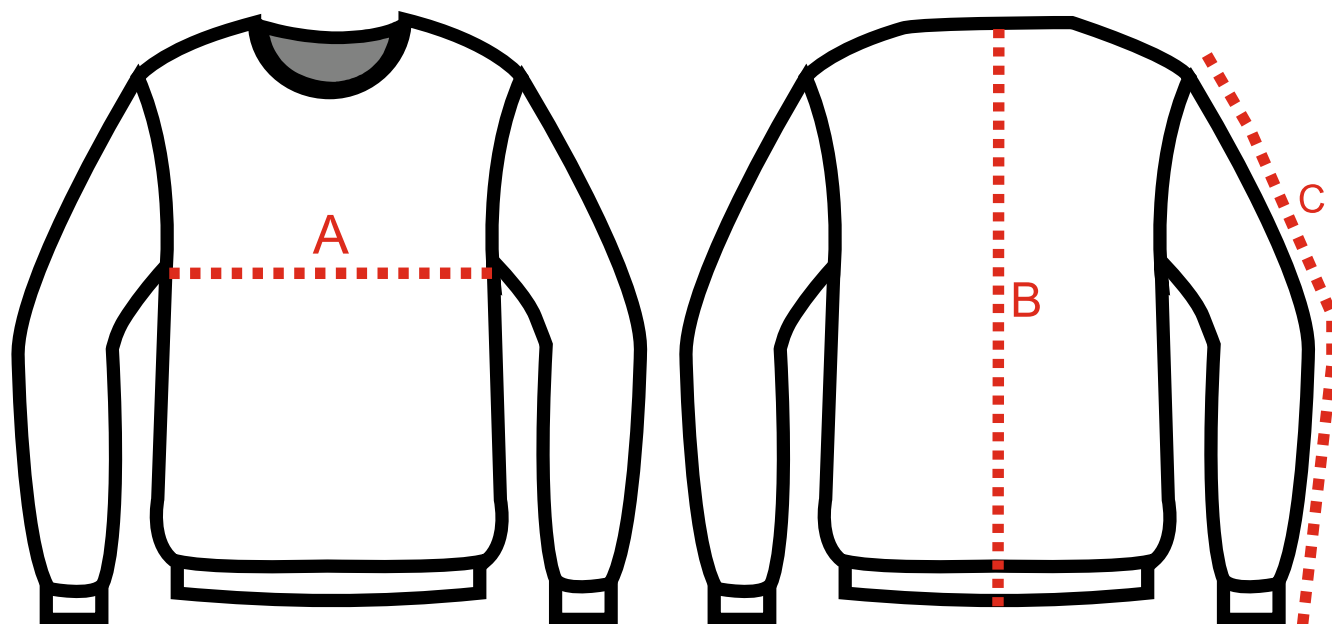

VELIKOSTNÍ TABULKA PÁNSKÉ A DĚTSKÉ MIKINY

	3XL	2XL	XL	L	M	S	XS	JR XL	JR L	JR M	JR S	JRXS
A	71	68	65	62	60	57	53	48	45	42	40	38
B	77	74	70	66	64	63	62	61	57	53	50	47
C	67	66	65	62	60	59	58	57	54	50	46	43