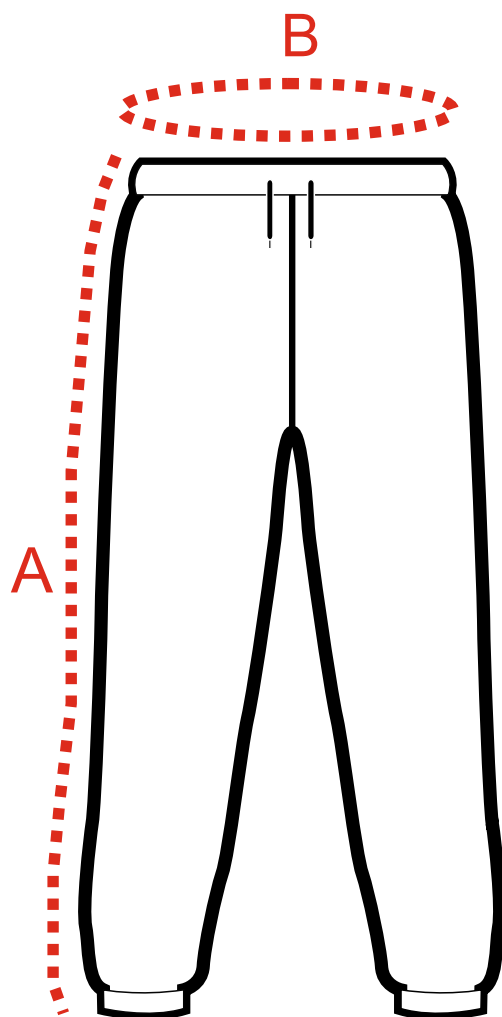

# VELIKOSTNÍ TABULKA PÁNSKÉ A DĚTSKÉ TEPLÁKY

MARKY

	4XL	3XL	XXL	XL	L	M	S	JRXL	JRL	JRM	JRS
A	114	110	109	105	103	100	98	90	87	84	80
B	106	100	97	94	89	85	82	70	68	66	64

**TOLERANCE ± 2CM**

**U TEPLÁKŮ JE PAS VŠITÝ DO GUMY, KTERÁ REGULUJE OBVOD PASU.**  
**ROZDÍL PASU V KLIDU A PŘI NATAŽENÍ JE AŽ 15CM.**